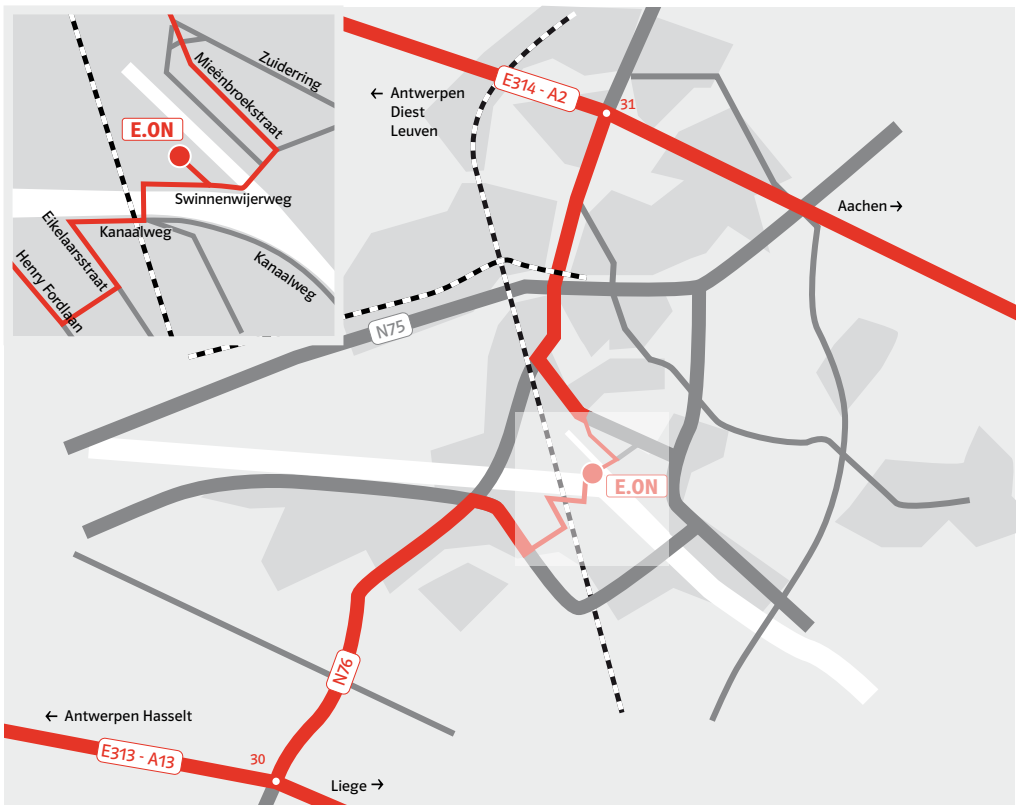

**e-on**

Benelux

### Met de auto

#### Vanaf E314, richting Aken/Genk

U neemt afrit 31 als u van de E314 komt en volg 1 km de N76. Bij de stoplichten slaat u linksaf de Westerring (N76) op. U volgt deze weg voor 4 km, waarna u links afslaat. U rijdt inmiddels op de Zuiderring. U vervolgt deze weg voor 566 meter, waarbij u voorbij de rotonde, de eerste straat rechtsaf slaat (Havenstraat/ Mieënbroekstraat). Na 0,5 km slaat u vervolgens rechtsaf de Swinnenwijerweg op. Tot slot rijdt u de brug over, hier vindt u Locatie Langerlo aan uw rechterzijde.

#### Vanaf E313, richting Diepenbeek/ Hasselt

U neemt afrit 30 als u van de E313 komt en volg 306 meter de N76. Vervolgens slaat u links af op de Verbindingslaan. U volgt deze weg voor 1,7 km. Op de rotonde Grendelbaan, gaat u alsmaar rechtdoor. U rijdt inmiddels op de Nieuwstraat en volg deze 4 km. Daarna slaat u rechts af naar Henry Fordlaan, volg deze 1,2 km. Vervolgens slaat u links af naar Eikelaarstraat (N702) welke u 1,4 km volgt. U slaat rechts af naar de Kanaalweg en rijdt alsmaar rechtdoor, de Swinnenwijerweg op. Hier vindt u Locatie Langerlo aan uw linkerzijde.