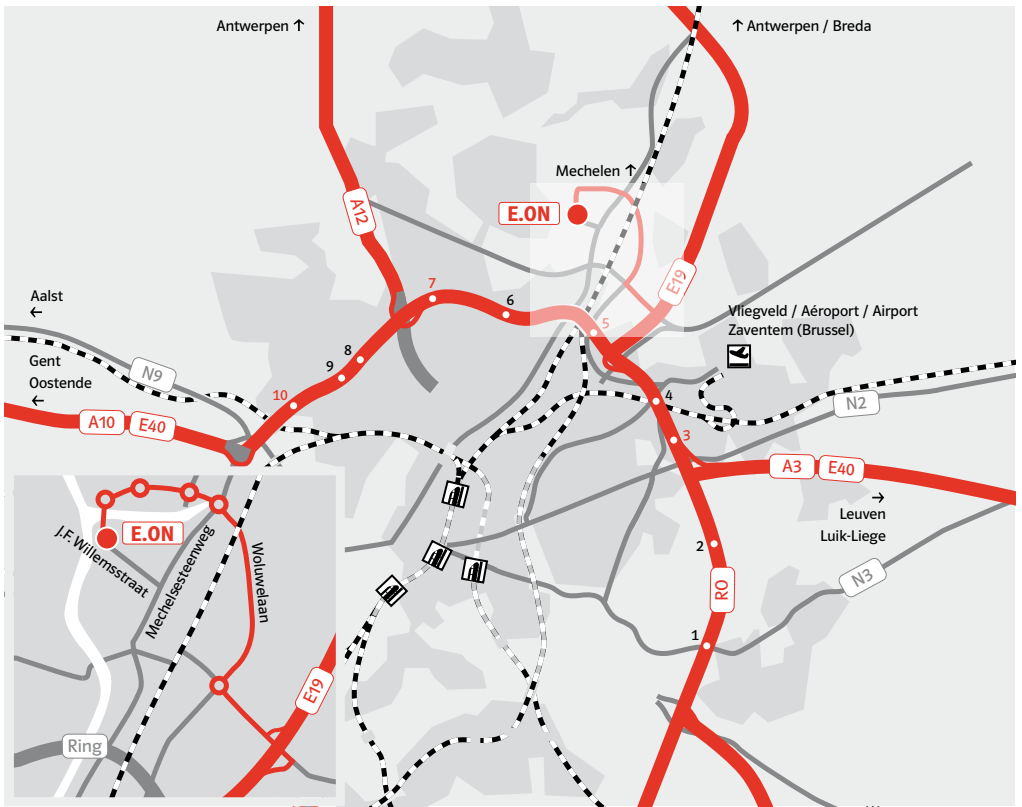

**e-on**

Benelux

## Met de auto

### Als u van Nederland komt.

Vanuit Antwerpen/Breda A16 E19 rijdt u richting Brussel/Mechelen op de E19. Vervolgens neemt u afslag 12 naar N21 richting Vilvoorde/Machelen. Sla linksaf bij Luchthavenlaan/N21. Op de rotonde neemt u de eerste afslag naar R22/Woluwelaan. Hierna neemt u op de rotonde de tweede afslag, zone Verbrande Brug. U komt 3 rotondes tegen die u telkens rechtdoor overgaat tot de laatste rotonde en daar neemt u de tweede afslag naar Jan Frans Willemsstraat. Hier vindt u locatie Vilvoorde aan uw linkerzijde.