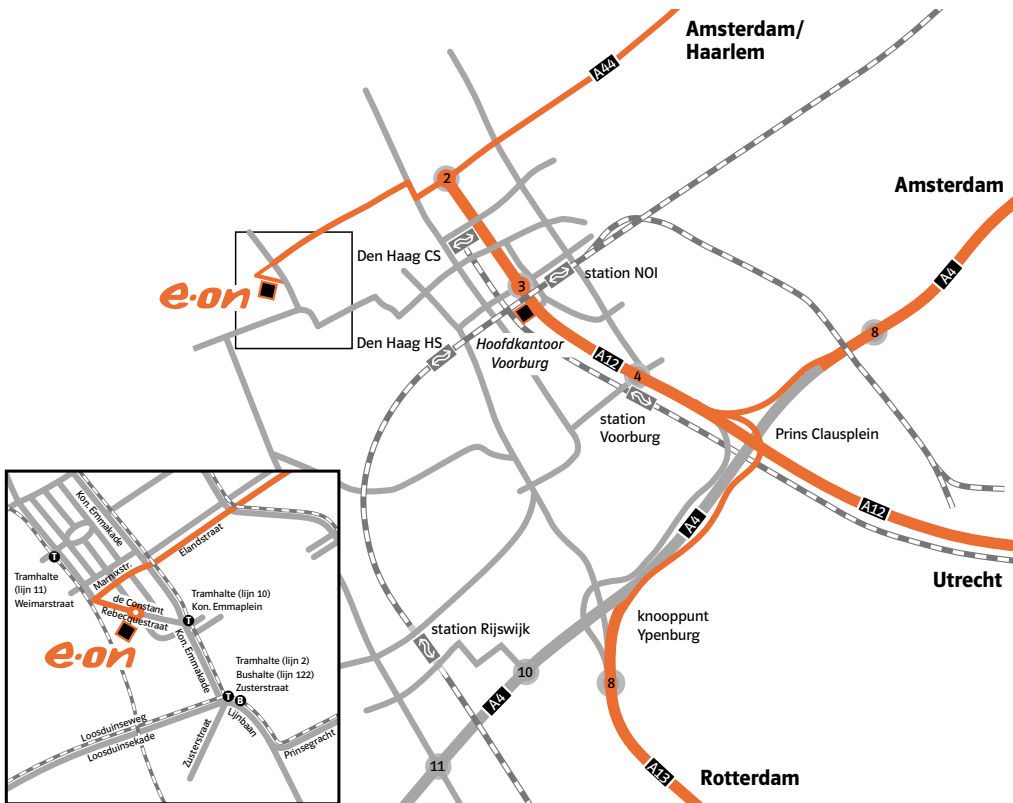

Locatie Den Haag

De Constant Rebecqueplein 20
2518 RA Den Haag
T (070) 360 70 72

www.eon-benelux.com
info@eon-benelux.com

e.on

Benelux

Met de auto

In Den Haag

Aan het einde van de Utrechtsebaan (A12) gaat u linksaf richting centrum. Bij de volgende stoplichten (Provincie Huis) slaat u rechtsaf en meteen links voorsorteren om linksaf de Mauritskade in te rijden. Deze gaat via de Hoge Wal (Koninklijke Stallen) over in de Elandstraat. Aan het eind van de Elandstraat steekt u de Koningin Emmakade over de Marnixstraat in. Hiervoor moet u eerst de tramrails oversteken (einde van de Elandstraat even rechts en dan weer links). Aan het eind van de Marnixstraat gaat u linksaf de De Constant Rebecquestraat in. Halverwege deze straat ligt het De Constant Rebecqueplein. Op dit plein ligt de Lokatie aan uw rechterhand.

Openbaar vervoer

U neemt van station Den Haag CS tram 2 (halte Zusterstraat) of u neemt bus 122 (halte Zusterstraat). Eventueel kunt u vanaf halte Zusterstraat tram 10 nemen tot halte Koningin Emmaplein. Vanaf Den Haag HS kunt u met tram 11 (halte Weimarstraat) ook De Constant Rebecqueplein bereiken.