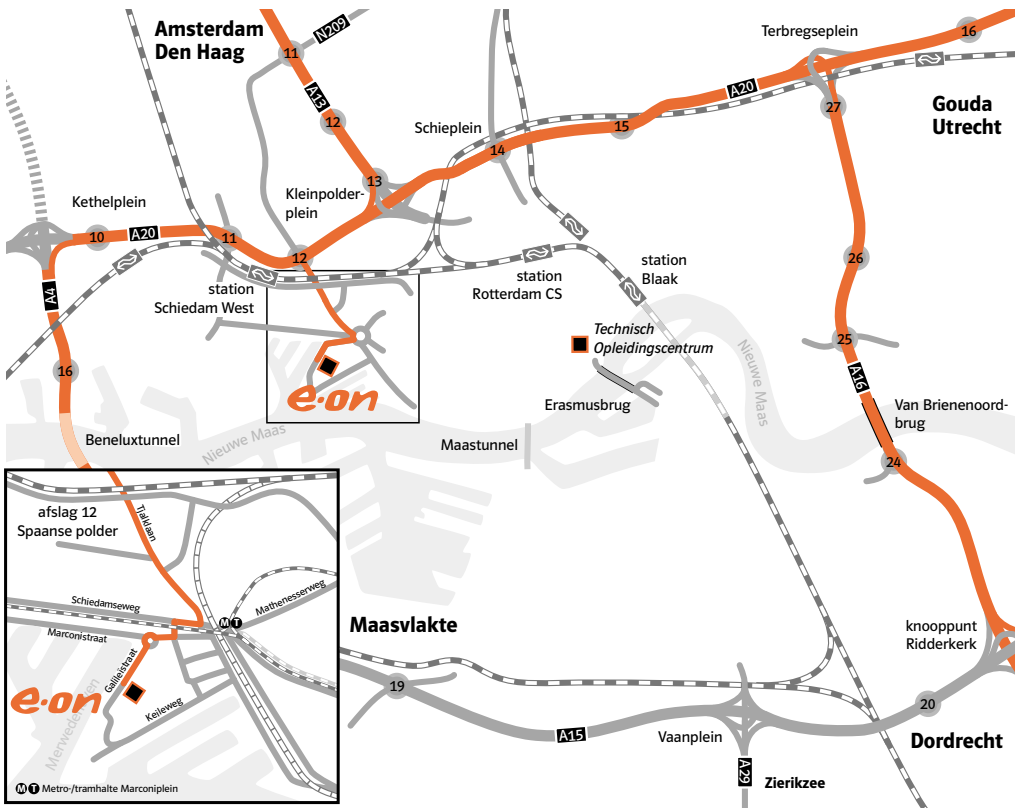

Locatie Galileïstraat Rotterdam

Galileïstraat 15
Havennymer 341
3029 AL Rotterdam
T (010) 478 08 55

www.eon-benelux.com
info@eon-benelux.com

e.on

Benelux

Met de auto

Vanuit de richting Den Haag en Utrecht

U neemt de A20 richting Hoek van Holland. Bij afslag Spaanse Polder (12) gaat u rechtsaf de Tjalklaan in. • Sla bij de stoplichten rechtsaf de Schiedamsseweg in. Bij de eerst volgende stoplichten (na circa 100 meter) linksaf over de tramrails de Benjamin Franklinstraat in. Op de eerste kruising rechtsaf de Marconistraat in en daar de rotonde driekwart rond nemen. De centrale ligt, halverweg de Locatie Galileïstraat, aan uw linkerhand.

Vanuit de richting Hoek van Holland

U neemt de A20 richting Den Haag/Utrecht. Bij afslag Spaanse Polder (12) gaat u rechtsaf de Tjalklaan in. *Zie verder Den Haag en Utrecht vanaf* •.

Openbaar vervoer

Tram

U neemt van station Rotterdam CS tram 1 of 4 (halte Marconiplein).

Metro

U neemt de metro naar halte Blaak. Daar stapt u over in de metro naar Marconiplein.