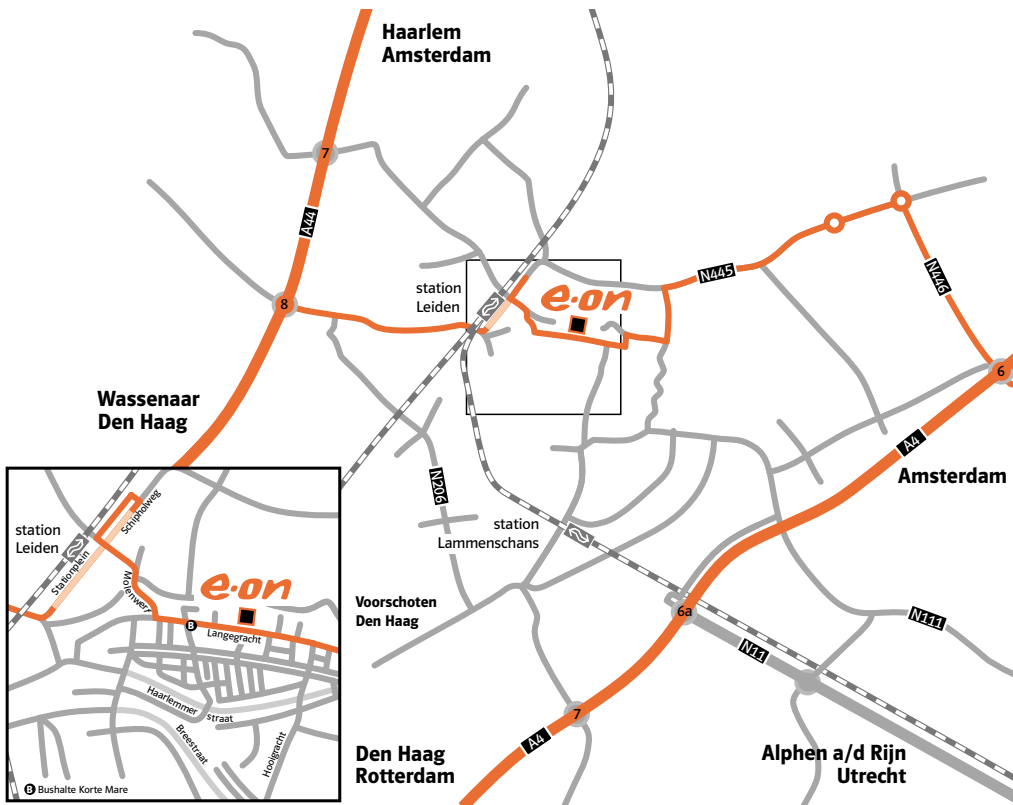

Locatie Leiden

Langegracht 70
2300 AC Leiden
T (071) 528 44 47

www.eon-benelux.com
info@eon-benelux.com

e-on | Benelux

Met de auto

Vanaf A4 vanuit de richting Amsterdam en Den Haag/Rotterdam

U neemt de A4, afslag Hoogmade/Leiden Noord (6). Volg de N446 tot aan de rotonde. Rij de rotonde driekwart rond en de volgende rotonde rechtdoor. U rijdt inmiddels op de N445. Op de Willem de Zwijgerlaan gaat u bij de derde stoplichten linksaf (Kooilaan). Aan het einde gaat u rechtsaf de Herensingel op en gaat u de eerste straat links de brug over. Met de weg mee draait u rechtsaf de Langegracht op. Halverwege vindt u de Locatie Leiden aan uw rechterhand.

Vanaf A4 vanuit Amsterdam/Haarlem en Wassenaar/Den Haag

U neemt de A44, afslag Leiden (8). U volgt de Plesmanlaan richting Centrum. Onder het spoor door slaat u bij de stoplichten linksaf en rijdt u de tunnel in (Schipholweg). Uit de tunnel slaat u bij de stoplichten linksaf. Bij de volgende stoplichten wederom linksaf. Via het Schuttersveld komt u op de Molenwerf. Ga linksaf de Langegracht op. U ziet de Lokatie Leiden aan uw linkerhand.

Openbaar vervoer

U neemt van station Leiden bus 15 (halte Korte Mare).

Noot: U dient zich te melden bij de -naastliggende- portiersloge van NUON.