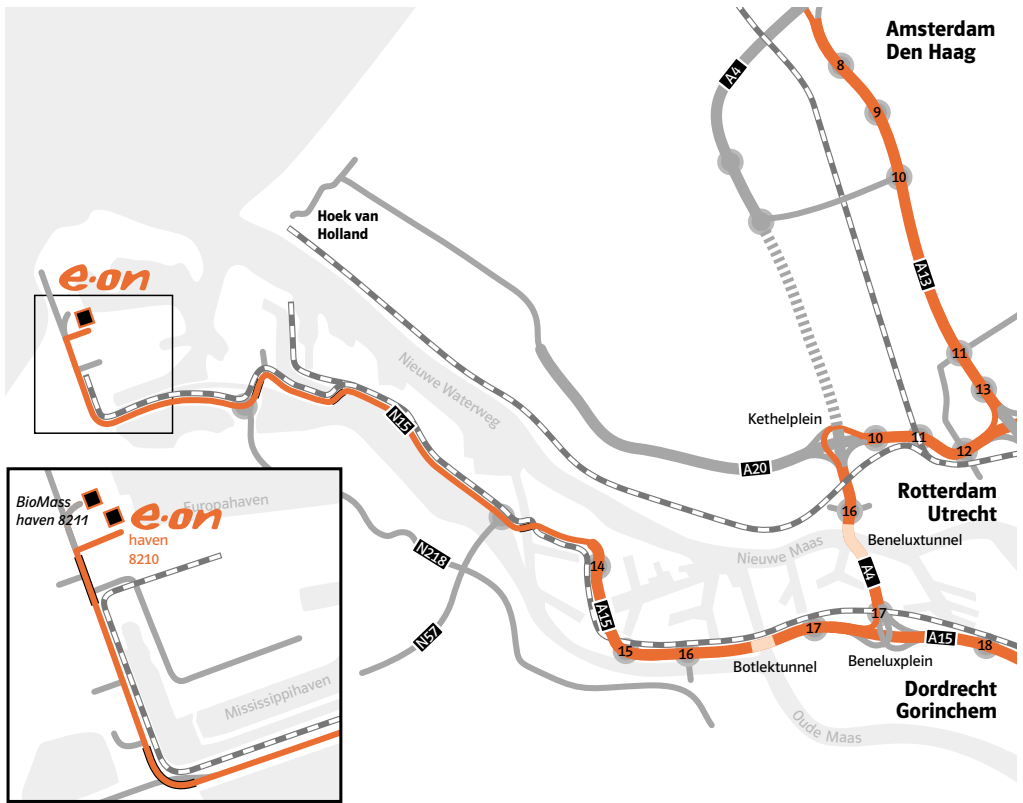

Locatie Maasvlakte

Coloradoweg 10
3199 LA Maasvlakte Rt
Havennymer 8210
T (0181) 36 22 22
F (0181) 36 39 92

www.eon-benelux.com
info@eon-benelux.com

e.on | Benelux

Met de auto

Vanuit Amsterdam/Den Haag en Rotterdam/ Utrecht

Vanuit Amsterdam/Den Haag en Rotterdam/ Utrecht, via het Kleinpolderplein de A20 volgen. Op de A20 bij het Kethelplein gaat u via de Beneluxtunnel (A4) richting Europoort. Via het Beneluxplein en de Botlektunnel (A15) volgt u de borden met de havennummers: ... -9900 (de A15 gaat over in N15). U ziet de Locatie Maasvlakte (8210) aan uw rechterhand.

Vanuit Dordrecht

Na de Drechtunnel gaat u via Knooppunt Ridderkerk richting Europoort (A15). Volg na het Beneluxplein en de Botlektunnel de borden met de havennummers: ... -9900 (de A15 gaat over in N15). U ziet de Locatie Maasvlakte (8210) aan uw rechterhand.

Vanuit Gorinchem

Na de Noordtunnel gaat u via Knooppunt Ridderkerk richting Europoort (A15). Volg na het Beneluxplein en de Botlektunnel de borden met de havennummers: ... -9900 (de A15 gaat over in N15). U ziet de Locatie Maasvlakte (8210) aan uw rechterhand.