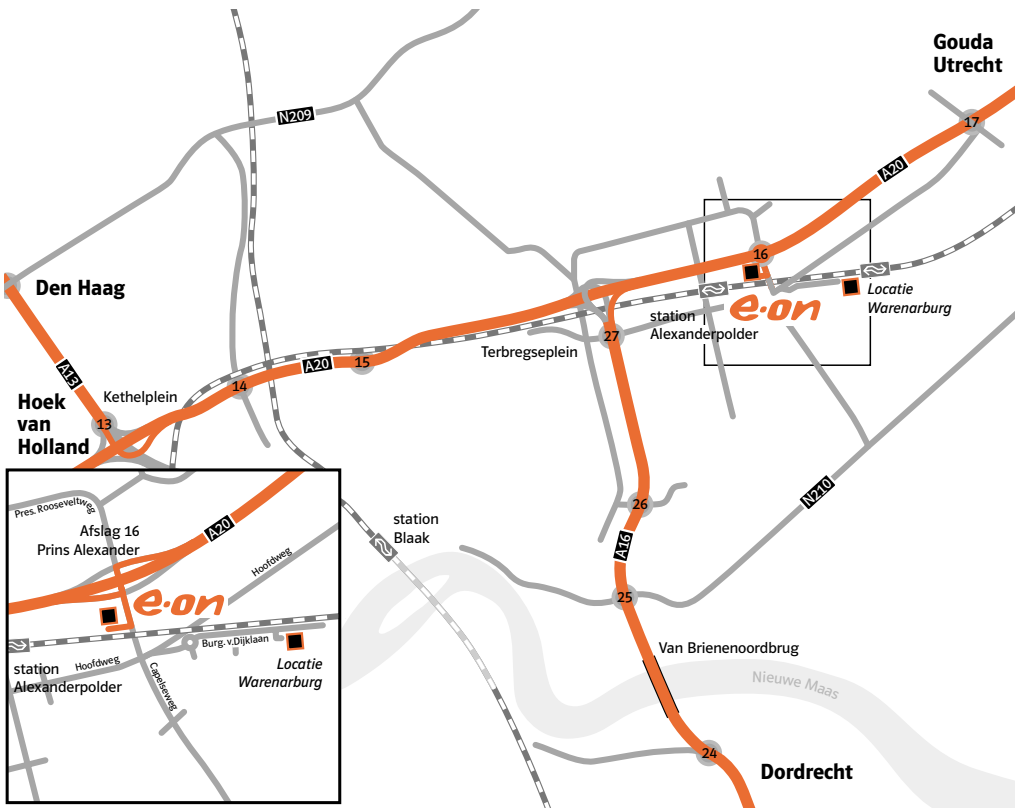

Locatie RoCa Rotterdam

Capelseweg 400
3068 AX Rotterdam
T (010) 289 57 11

www.eon-benelux.com
info@eon-benelux.com

e.on

Benelux

Met de auto

Vanuit richting Den Haag en Hoek van Holland

Vanaf het Kleinpolderplein neemt u, op de A20 richting Gouda/Utrecht, de afslag Prins Alexander (16). Bij de stoplichten slaat u rechtsaf de Capelseweg op. Meteen aan uw rechterhand ligt de Locatie RoCa. Deze bereikt u door direct na het benzinestation rechtsaf te slaan.

Vanuit richting Dordrecht

Via de A16 en het Terbregseplein neemt u, op de A20 richting Gouda/Utrecht, de afslag Prins Alexander (16). Bij de stoplichten slaat u rechtsaf de Capelseweg op. Meteen aan uw rechterhand ligt de Locatie RoCa. Deze bereikt u door direct na het benzinestation rechtsaf te slaan.

Vanuit richting Utrecht

U neemt op de A20 richting Rotterdam de afslag Rotterdam Prins Alexander (16). Bij de stoplichten slaat u linksaf de Capelseweg op. Meteen aan uw rechterhand ligt de Locatie RoCa. Deze bereikt u door direct na het benzinestation rechtsaf te slaan.

Openbaar vervoer

Vanaf station Rotterdam Alexander kunt u lopen naar de centrale.